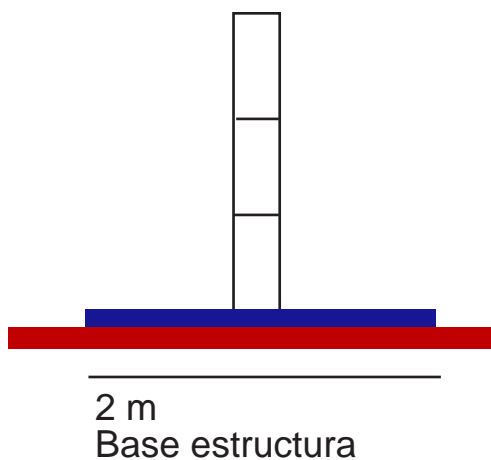

MEDIDA
MINIMA
TARIMA:

4 metros x 4 metros

REQUISITOS
ELECTRICOS

380v
3F + N + T
6 Kw

Tarima (4x4m)
 Estructura
propia pantalla