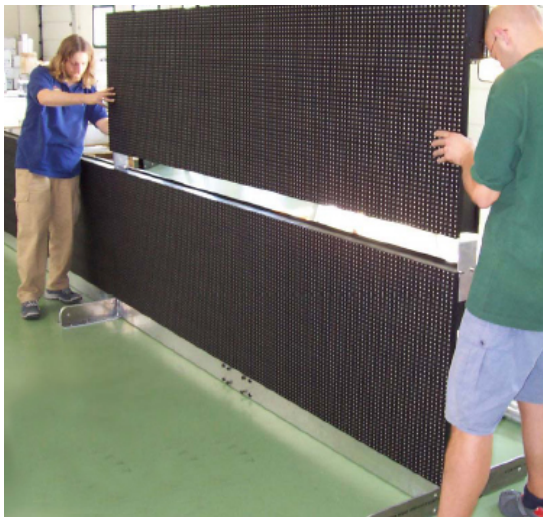

Desde 4 a 67 metros cuadrados

CARACTERÍSTICAS TÉCNICAS DE VIALED - SMD

Modelo	V316.16.06 / SMD
Dimensiones	2.688 x 780 x 115 mm.
Área activa	2.688 x 768 mm.
Matriz	48 líneas x 128 columnas
Resolución	16mm pitch - 8.928 led / m ²
Emisores de luz	Led SMD - Última generación
Colores	Rojo, Verde, Azul
Tonos de gris	4.096
Tonos de color	4 billones
Luminosidad máxima	5.000 cd / m ²
Luminosidad operativa	4.000 cd / m ²
Angulo de visión horizontal	160°
Angulo de visión vertical	90°
Número de píxels	6.144
Alimentación	48Vcc / 220-380V ⁺ . 15 50Hz ⁺ . 10Hz
Consumo medio	480 W
Consumo máximo	1.440 W
Regulación luminosidad	Automática y manual 3% / 100%
Vida útil	100.000 horas
Seguridad	Alimentación mediante baterías. Protección en aluminio y policarbonato.
Software	Vídeo y/o publicidad
Peso	62 Kg.
Grado de protección	IP 65
Inputs	DVI, VGA, SVGA, XGA, DV, COMPOST, Y/C

Ahora con **8 módulos** en formato 4 módulos x 2 módulos (altura por base) se obtiene una **pantalla gigante de vídeo de 16,60 metros cuadrados** y formato panorámico **16:9**.

- **Instalación muy sencilla**
- **Pantalla Full Color para uso indoor / outdoor.**
- **4.000 nits de luminosidad**
- **Montaje rápido y limpio.**
- **Servicio exclusivo Vialled**